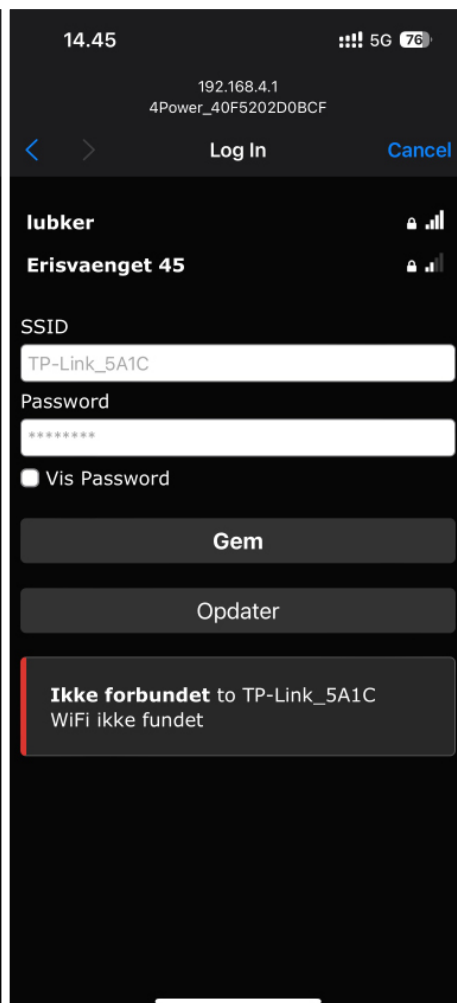

# WIFI OPSÆTNING

**FORBIND TIL WIFI  
NETVÆRKET:  
4POWER\_XXXX**

**KLIK PÅ "OPSÆT WIFI".**

**VÆLG NETVÆRK  
INDTAST PASSWORD**