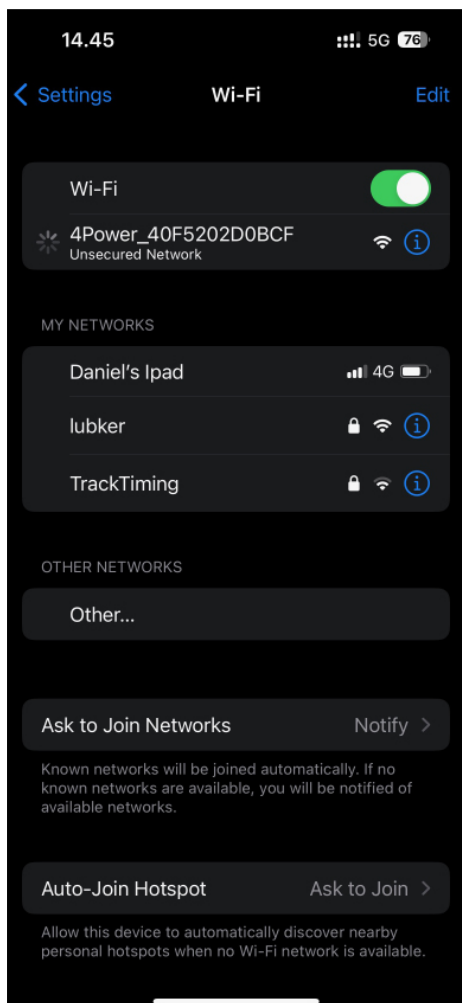

# WIFI OPSÆTNING

**FORBIND TIL WIFI  
NETVÆRKET:  
4POWER\_XXXX**

**KLIK PÅ "OPSÆT WIFI".**

**VÆLG NETVÆRK  
INDTAST PASSWORD**